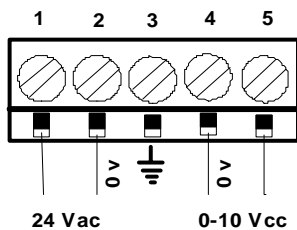

SONDES DE PRESSION DIFFERENTIELLE

Les sondes de pression différentielle de la série DDP sont adaptées pour mesurer des pressions, des dépressions et des pressions différentielles dans des milieux gazeux non agressifs. Les principaux domaines d'utilisation des DDP sont les applications de climatisation ou il est nécessaire de contrôler soit la mesure de niveaux, de débit, la vitesse du débit ou l'encrassement des filtres.

Plage de pression	Référence
0 - 1 mb (100 Pa)	DDP 1
0 - 3 mb (300 Pa)	DDP 3
0 - 10 mb (1 KPa)	DDP 10
0 - 25 mb (2.5 KPa)	DDP 25
Kit de prise de pression	DDP 3601

CARACTERISTIQUES

Boîtier	En ABS
Raccords de pression	Embouts cannelés diamètre 6.6 mm pour tube plastique de 6 mm
Raccordement électrique	Bornes à visser - Section câble 1.5mm ² maxi.
Pression nominale maximum	1 bar
Utilisation	Milieu gazeux non agressif
Limite de charge	5 fois l'étendue de mesure
Température ambiante maxi.	-10 à +50°C
Température de stockage	-10 à +70°C
Classe de protection	IP 54
Alimentation	24 Vac 50/60 Hz -
Signal de sortie	0-10 Vcc
Dimensions en mm	151x102x59

MONTAGE

Le boîtier doit être monté en position verticale, le support doit être exempt de toutes vibrations

DIMENSIONS en mm**SCHEMA DE CABLAGE****ATTENTION**

- * Assurez vous que le câblage correspond au schéma approprié.
- * Observer les réglementations locales de raccordement et assurez vous que la mise à la terre est correcte.
- * Ne pas dépasser les limites de température.
- * Tout démontage des parties plombées annule la garantie.
- * Les informations sont données seulement comme guide et la société SATCHWELL ne se considère responsable du choix du matériel ou de son installation que si elle a donnée des informations par écrit, pour une installation particulière.
- * Une vérification périodique de l'installation est recommandée.