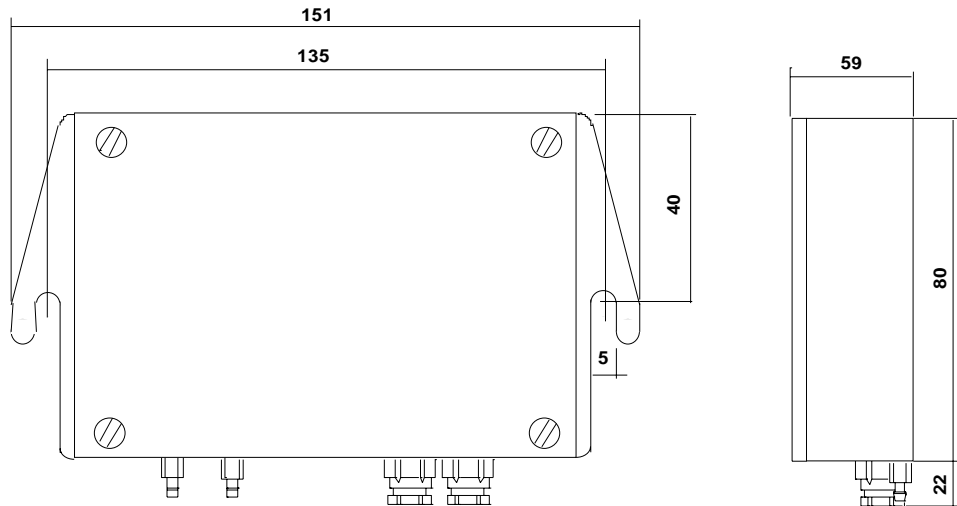

SONDES DE PRESSION DIFFERENTIELLE

Les sondes de pression différentielle de la série DDP sont adaptées pour mesurer des pressions, des dépressions et des pressions différentielles dans des milieux gazeux non agressifs. Les principaux domaines d'utilisation des DDP sont les applications de climatisation ou il est nécessaire de contrôler soit la mesure de niveaux, de débit, la vitesse du débit ou l'encrassement des filtres.

Plage de pression	Référence
0 - 1 mb (100 Pa)	DDP 1
0 - 3 mb (300 Pa)	DDP 3
0 - 10 mb (1 KPa)	DDP 10
0 - 25 mb (2.5 KPa)	DDP 25
Kit de prise de pression	DDP 3601

CARACTERISTIQUES

Boîtier	En ABS
Raccords de pression	Embouts cannelés diamètre 6.6 mm pour tube plastique de 6 mm
Raccordement électrique	Bornes à visser - Section câble 1.5mm ² maxi.
Pression nominale maximum	1 bar
Utilisation	Milieu gazeux non agressif
Limite de charge	5 fois l'étendue de mesure
Température ambiante maxi.	-10 à +50°C
Température de stockage	-10 à +70°C
Classe de protection	IP 54
Alimentation	24 Vac 50/60 Hz -
Signal de sortie	0-10 Vcc
Dimensions en mm	151x102x59

MONTAGE

Le boîtier doit être monté en position verticale, le support doit être exempt de toutes vibrations

DIMENSIONS en mm**SCHEMA DE CABLAGE****ATTENTION**

- * Assurez vous que le câblage correspond au schéma approprié.
- * Observer les réglementations locales de raccordement et assurez vous que la mise à la terre est correcte.
- * Ne pas dépasser les limites de température.
- * Tout démontage des parties plombées annule la garantie.
- * Les informations sont données seulement comme guide et la société SATCHWELL ne se considère responsable du choix du matériel ou de son installation que si elle a donnée des informations par écrit, pour une installation particulière.
- * Une vérification périodique de l'installation est recommandée.