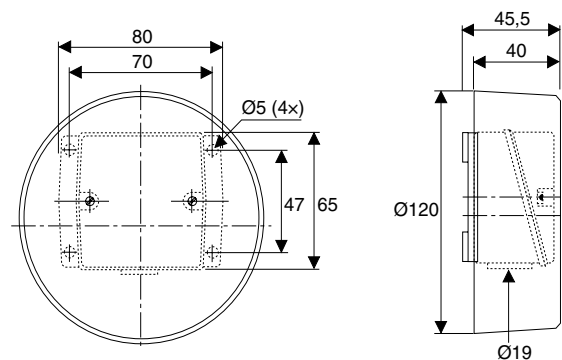

The EGU is intended for outdoor wall mounting.
 The body has a hole Ø 19 for cable fitting Pr 18,6.

TECHNICAL DATA

Part number:	
EGU	514-1100-000
Operating temperature	-40 – +90 °C
Time constant	12 minutes (0,5 m/s) 20 minutes (0,1 m/s)
Accuracy	±0,6 °C at 25 °C
Enclosure rating	IP 54
Material:	
Body	carbonate plastic, red
Cap	carbonate plastic, black
Housing	ABS plastic, beige
Weight	140 g

ACCURACY

At temperature	Accuracy
-50 °C/-58 °F	±1,0 °C/±1,8 °F
-25 °C/-13 °F	±0,7 °C/±1,3 °F
±0 °C/+32 °F	±0,5 °C/±0,9 °F
25 °C/+77 °F	±0,3 °C/±0,5 °F
50 °C/122 °F	±0,6 °C/±1,1 °F
75 °C/167 °F	±0,9 °C/±1,6 °F

WIRING DIAGRAM